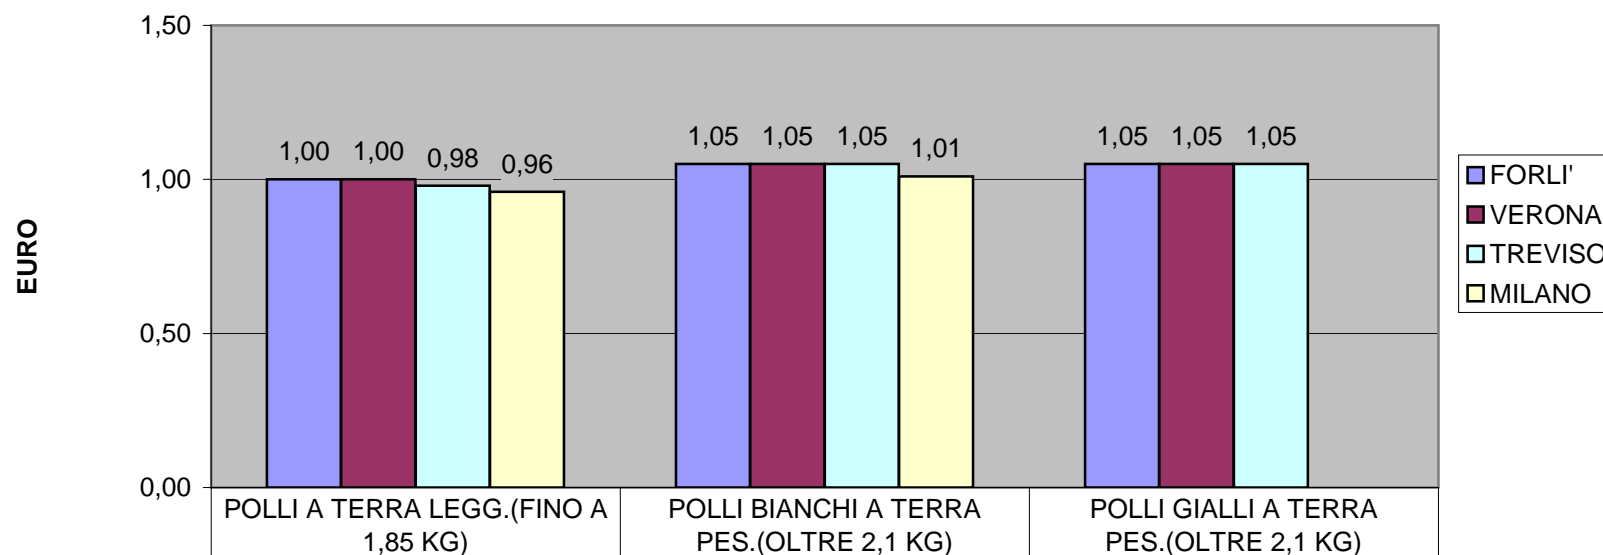

QUOTAZIONI POLLI - MEDIE OTTOBRE 2016

■ FORLI'	1,00	1,05	1,05
■ VERONA	1,00	1,05	1,05
■ TREVISO	0,98	1,05	1,05
■ MILANO	0,96	1,01	